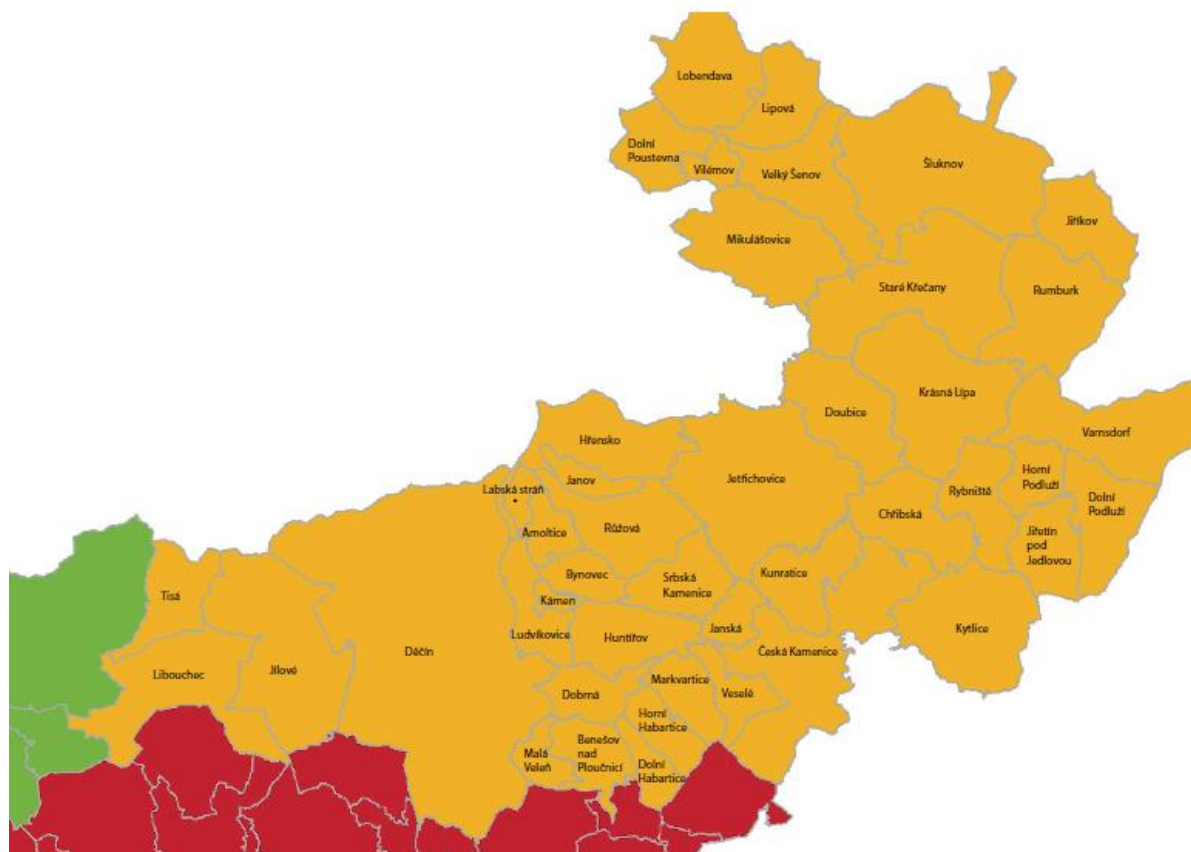

## Příloha č. 2 - Vymezení území destinace České Švýcarsko

### 1.1 Mapa destinace České Švýcarsko

### 1.2 Seznam obcí destinace České Švýcarsko

Pořadí	OBEC	ZUJ obce	Kraj	ORP	Rozloha (ha)	Počet obyvatel
1	Arnoltice - Obec	562343	Ústecký	Děčín	554	407
2	Benešov nad Ploučnicí - Město	562351	Ústecký	Děčín	977	3 682
3	Bynovec - Obec	544647	Ústecký	Děčín	636	337
4	Česká Kamenice - Město	562394	Ústecký	Děčín	3 877	5 235
5	Děčín - Statutární město	562335	Ústecký	Děčín	11 770	48 594
6	Dobrná - Obec	545783	Ústecký	Děčín	882	435
7	Dolní Habartice - Obec	545856	Ústecký	Děčín	557	600
8	Dolní Podluží - Obec	562432	Ústecký	Varnsdorf	1 518	1 190
9	Dolní Poustevna - Město	562441	Ústecký	Rumburk	1 105	1 738
10	Doubice - Obec	530417	Ústecký	Rumburk	1 928	115
11	Horní Habartice - Obec	545929	Ústecký	Děčín	727	415