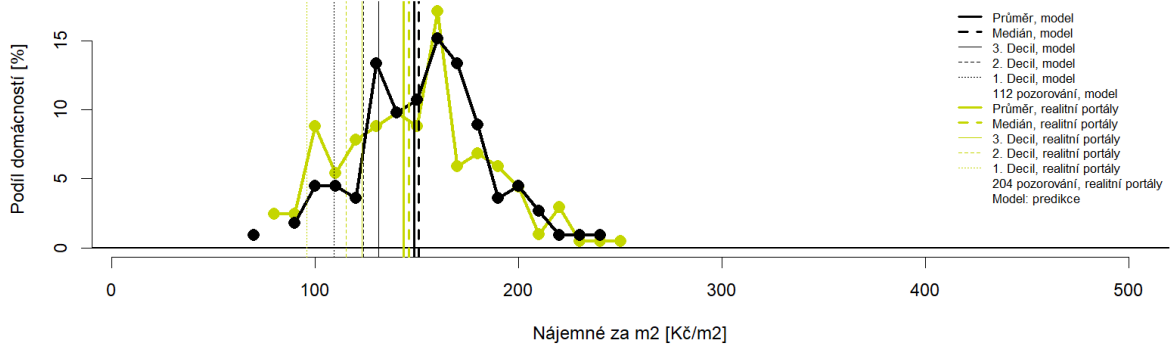

Týnec nad Labem

Český Brod

Kutná Hora

Uhlířské Janovice