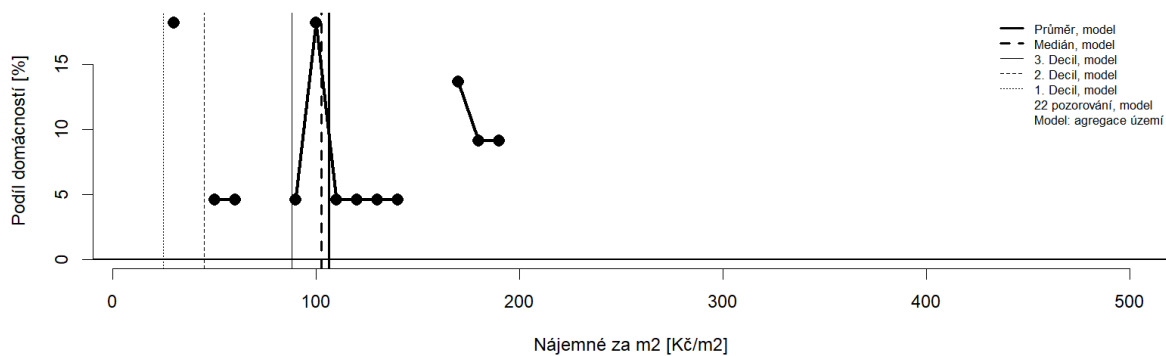

Jesenice (okres Rakovník)