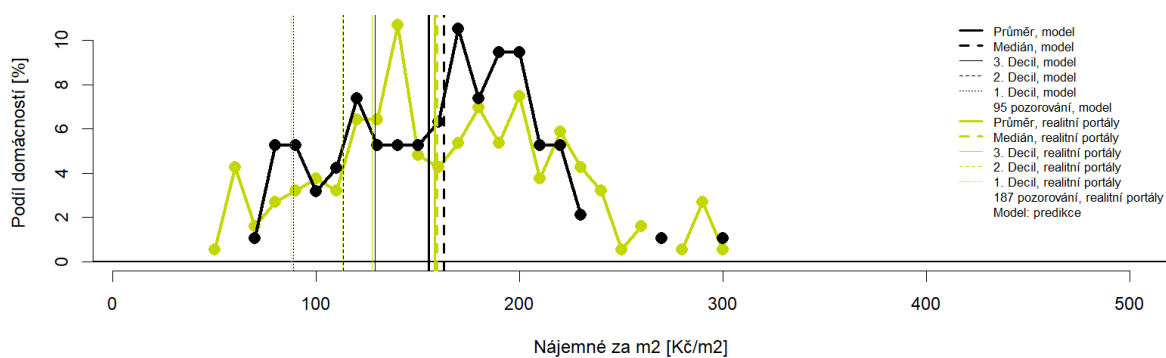

Jesenice (okres Rakovník)

Křivoklát

Nové Strašecí

Rakovník